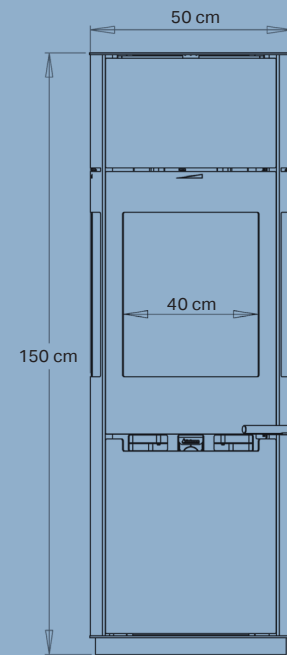

Aduro 9.7

- Enkel betjening
- Ren forbrænding
- Effektivt rudeskyl
- 5 års garanti*

**Aduro
Tronic**

Automatisk
lufttilførsel
op til 40%
mindre brænde-
forbrug

Afstand (cm) til brændbart materiale

Specifikationer

Nominel effekt	6,0 kW
Opvarmer	30-140 m²
Røgafgang	Ø15 cm top/bag
Afstand til brændbart materiale	Bagud 7,5 cm, til siden 70 cm
Brændkammerbredde	40 cm
Mål (HxBxD)	150 x 50 x 44,7 cm
Afstand fra gulv til center bagudgang	137 cm
Vægt	169,2 kg
Farve/Materiale	Sort pladejern
Virkningsgrad	80%
Godkendelser	Svanemærket, NS3058, CE, EN13240 & Ecodesign 2022
Inkl. Aduro-tronic automatik	✓
Energiklasse	A⁺
Energieffektivitetsindeks	108,9

*Registrer din Aduro brændeovn på aduro.dk/garanti senest fem måneder efter køb og få fem års gratis garanti.

EAN: 5704065007879
DB: 1816267