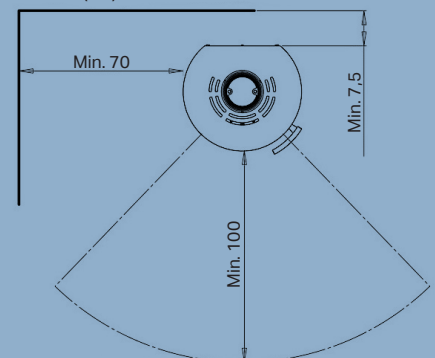

Afstand (cm) til brændbart materiale