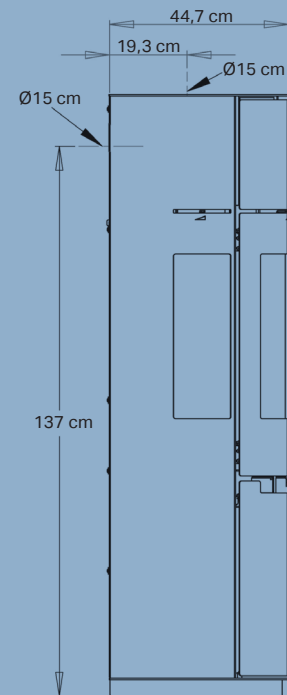

Aduro 9.7

- Enkel betjening
- Ren forbrænding
- Effektivt rudeskyl
- 5 års garanti*

**Aduro
Tronic**

Automatisk
lufttilførsel
op til 40%
mindre brænde-
forbrug

Afstand (cm) til brændbart materiale

Specifikationer

Nominel effekt	6,0 kW
Opvarmer	30-140 m²
Røgafgang	Ø15 cm top/bag
Afstand til brændbart materiale	Bagud 7,5 cm, til siden 70 cm
Brændkammerbredde	40 cm
Mål (HxBxD)	150 x 50 x 44,7 cm
Afstand fra gulv til center bagudgang	137 cm
Vægt	169,2 kg
Farve/Materiale	Sort pladejern
Virkningsgrad	80%
Godkendelser	Svanemærket, NS3058, CE, EN13240 & Ecodesign 2022
Inkl. Aduro-tronic automatik	✓
Energiklasse	A⁺
Energieffektivitetsindeks	108,9

*Registrer din Aduro brændeovn på aduro.dk/garanti senest fem måneder efter køb og få fem års gratis garanti.

EAN: 5704065007879
DB: 1816267